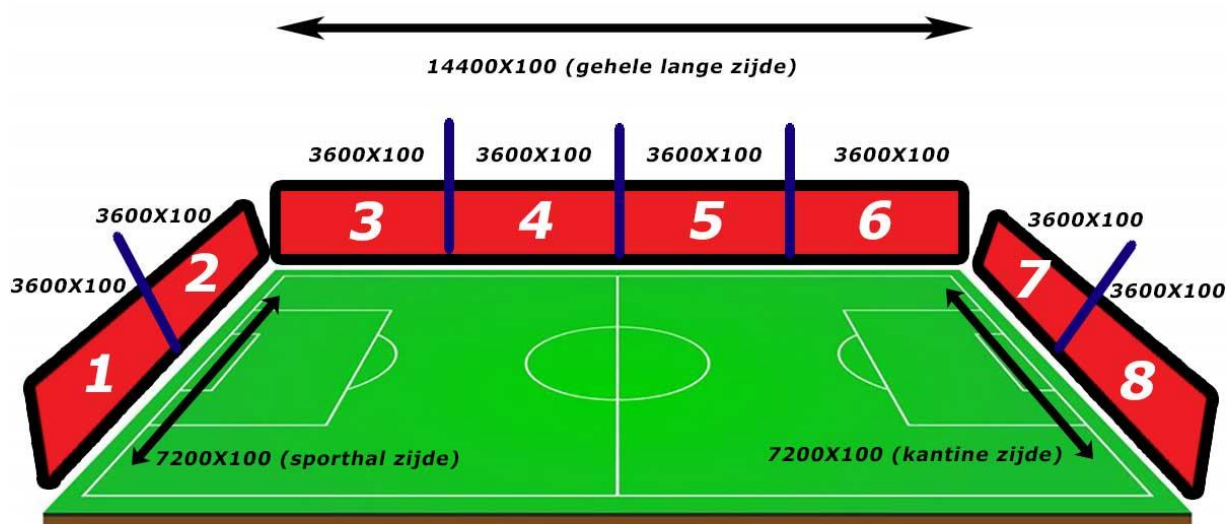

## Korte beschrijving aanleveren materiaal

De ledboarding is verdeeld over 3 zijdes, 2 achter de doelen en 1 over de gehele lengte van het veld. Deze 3 zijdes zijn in totaal opgedeeld in 8 delen, 2 per korte zijde en 4 verdeeld over de lange zijde. 1 deel is ca. 27 meter.

1 deel heeft als specificatie 3600 x 100 pixels.

Dus de totale lange zijde is (4x 3600) 14400 x 100 pixels, totale korte zijde is (2x 3600) 7200 x 100 pixels.

Afhankelijk hoeveel ruimte uw bedrijf heeft op de ledboarding dient u uw materiaal aan te leveren:

### U heeft:

½ korte of ¼ lange zijde: 3600 x 100 pixels

Hele korte of ½ lange zijde: 7200 x 100 pixels

Hele lange zijde: 14400 pixels

Volledige boarding (beide korte plus lange zijde) 28800 x 100 pixels

### Voorbeeld:

Gehele lange zijde (4 delen) is 14400 x 100 pixels. Dit bestand moet geknipt worden in 4 stukjes van 3600 x 100 pixels en bovenop elkaar gezet worden, het uiteindelijke bestand wordt dan 3600 x 400 pixels voor lange zijde en 3600 x 200 pixels voor korte zijde.